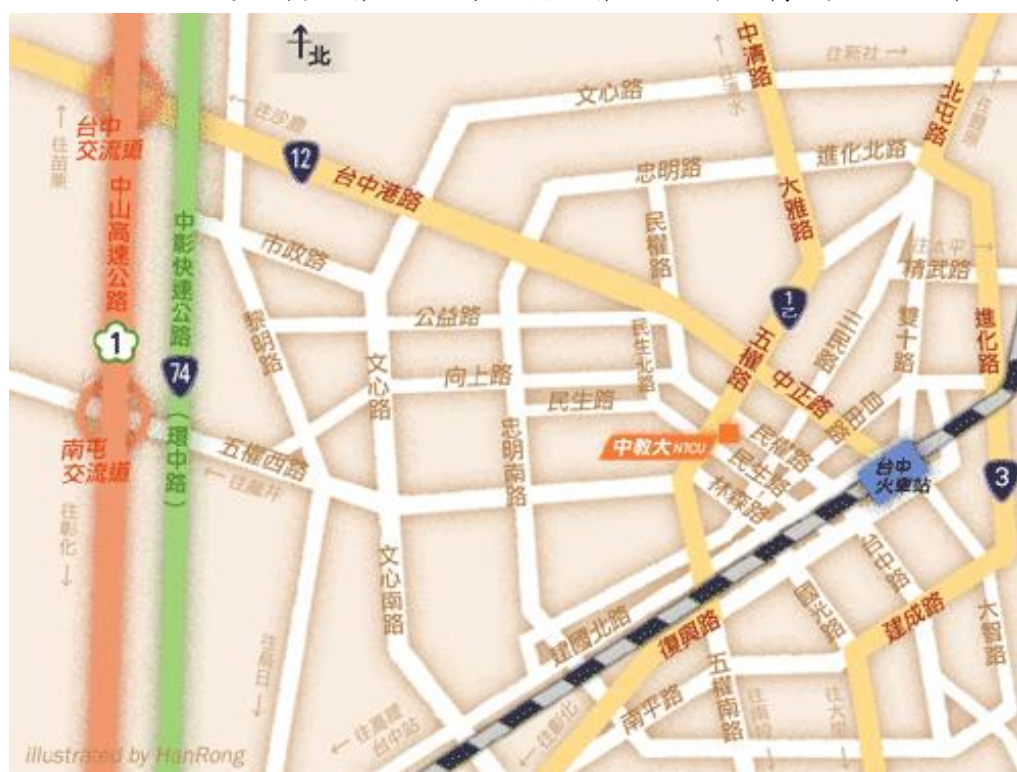

學校交通資訊

一、搭乘火車或高鐵至本校

(一)公車資訊

- 1、臺中火車站至本校：5、11、27、30、32、37、40、45、56、101、107、290、323、324、325 路公車。
- 2、其它地區：請查詢臺中市公車動態 <https://citybus.taichung.gov.tw/>。

(二)計程車資訊

- 1、臺中火車站至本校：車程約 10 分鐘(約 1.8 公里)。
- 2、高鐵臺中站至本校：車程約 20 分鐘(約 8 公里)。

二、搭乘國道客運至本校

- (一)有經過本校之國道客運，可於民生校區民權路口下車。
- (二)無經過本校之客運，可搭至臺中火車站或是朝馬、中港轉運站等轉乘其他交通工具。

三、自行開車 至本校

(一)國道一號(中山高速公路)

- 1、下大雅交流道後往臺中方向，直行中清路右轉五權路，再左轉民生路，即可到達本校。
- 2、下臺中交流道後往臺中方向，直行臺灣大道右轉五權路，再左轉民生，即可到達本校。
- 3、下南屯交流道後往臺中方向，直行五權西路接五權路，再右轉民生路，即可到達本校。

(二) 74 快速道路(中彰快速道路)

- 1、下北屯一出口匝道，朝中清路前進右轉五權路，再左轉民生路，即可到達本校。
- 2、下西屯二出口匝道，朝臺灣大道前進右轉五權路，再左轉民生路，即可到達本校。
- 3、下南屯二出口匝道，朝五權西路前進接五權路，再右轉民生路，即可到達本校。

校園平面圖